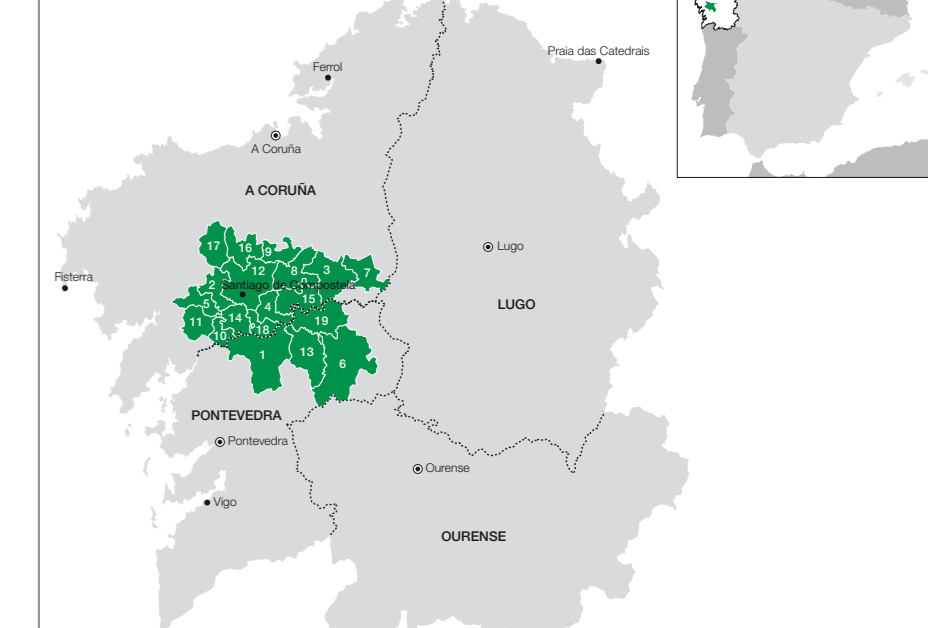

• **Área de Santiago** Área de Santiago  
 Área de Santiago  
 Área de Santiago  
 Área de Santiago

• **Limite Municipal** Limite Municipal  
 Limite Municipal  
 Limite Municipal  
 Limite Municipal

• **Limite Provincial** Limite Provincial  
 Limite Provincial  
 Limite Provincial  
 Limite Provincial

**Sarta** Sarta  
 Saffron

**Empenado** Empenado  
 Empanada

DISTANCIAS / DISTANCIAS / DISTANCES - a / a / to Santiago de Compostela

	GALICIA:	ESPAÑA:
1. A Estrada	26,5	Madrid 629
2. Arzúa	26,5	Barcelona 1.144
3. Arxón	52,9	Bilbao 657
4. Boqueixón	23,4	Ourense 335
5. Brión	29,5	Pontevedra 213
6. Lugo	28,1	Vigo 339
7. Melide	66,3	Porto 233
8. O Pino	59,9	Madrid 629
9. O Rosal	48,4	Barcelona 1.144
10. Padron	24,2	Bilbao 657
11. Ría de Sar	27,9	Ourense 335
12. Santiago de Compostela	0	Pontevedra 213
13. Silleda	35,6	Vigo 339
14. Teo	14,9	Porto 233
15. Vila de Cruces	25,3	Madrid 629
16. Vila de Ulla	45,9	Barcelona 1.144
17. Vila de Ulla	46,1	Bilbao 657
18. Vila de Ulla	15,9	Ourense 335
19. Vila de Ulla	36,8	Pontevedra 213